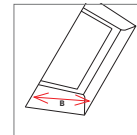

Dachausschnitt von vorn