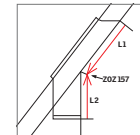

Dach mit Abseite