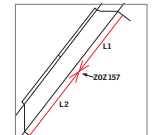

Dachausschnitt (Innenverkleidung über 240 cm¹⁾)

Frische Luft ungestört genießen

- Den Tag genießen und
- Leichte Montage und Bedienung
- Einfach in den Rollokasten aufrollen
- VELUX Qualität für lange Lebensdauer

So einfach geht's:

- Fenstertyp am Fenster ablesen oder Länge und Breite des Dachausschnittes bestimmen
- Bestellnummer aus der Tabelle (rechts) entnehmen
- Insektenschutz-Rollo bei Ihrem Fachhändler oder Handwerker bestellen
  (Ihren Fachhändler oder Handwerker vor Ort finden Sie unter: www.velux.de)

¹⁾ Bei Fenstern mit vertikalen Fensterelementen (Abseite) und Dachausschnitten über 240 cm werden zwei Insektenschutz-Rollos (L1 + L2) benötigt und mit einem Verbindungs-Set ZOZ 157 verbunden.