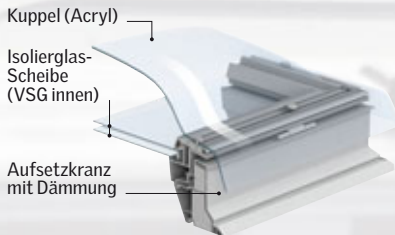

Überzeugt im Detail

Das VELUX Flachdach-Fenster ist ein **Komplett-Produkt**, bestehend aus zwei Elementen:

- 15 cm Standard-**Aufsetzkranz** aus pflegeleichtem Kunststoff und **Isolierglas-Scheibe** (Verbund-Sicherheitsglas innen) für reduzierte Regengeräusche und erhöhte Sicherheit
- **Kuppel** aus Acrylglas, die vor Witterungseinflüssen schützt

Es stehen zwei **Ausführungen zur Auswahl**, die mit klarer oder undurchsichtiger Kuppel erhältlich sind:

- Festverglaste Ausführung (CFP)
- Automatisch zu öffnende Version (CVP) inkl. Funk-Fernbedienung und Regensensor
- Für Dachneigungen von 0–15 Grad.

Effizient: Hervorragende Wärmedämmeigenschaften
 $U = 0,72 \text{ W}/(\text{m}^2\text{K})$ nach EN 1873, bezogen auf die Abwicklungsfläche.

Weitere Informationen erhalten Sie unter
www.velux.de