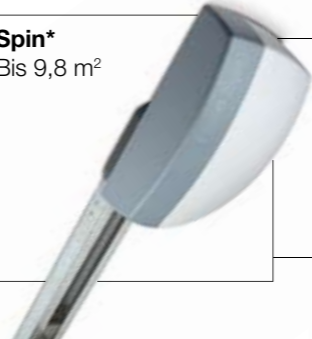

Spin*

Bis 9,8 m²