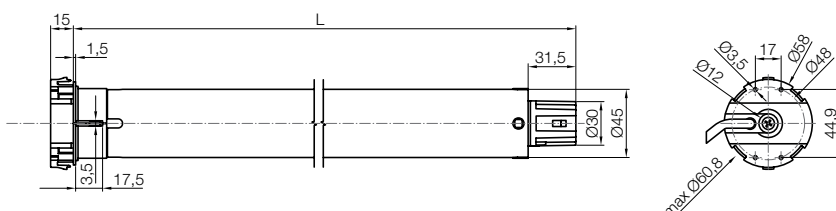

* Peso alzado

Abmessungen

Technische Daten

Modell	E Z M 425	E Z M 815
Elektrische Daten		
Stromversorgung (V/Hz)		230
Aufgenommene Stromstärke (A)	0,57	0,60
Leistungsaufnahme (W)	120	122
Leistungsdaten		
Drehmoment (Nm)	4	8
Geschwindigkeit (U/Min)	25	15
Zugleistung* (kg)	8	15
Anzahl der Umdrehungen vor dem Stopp		27
Betriebszeit (Min)		4
Abmessungen		
Länge (L) (mm)		426
Motorgewicht (kg)		1,75
Abmessungen der Verpackung (mm)		90x90x465
Gewicht verpackter Motor (kg)		2