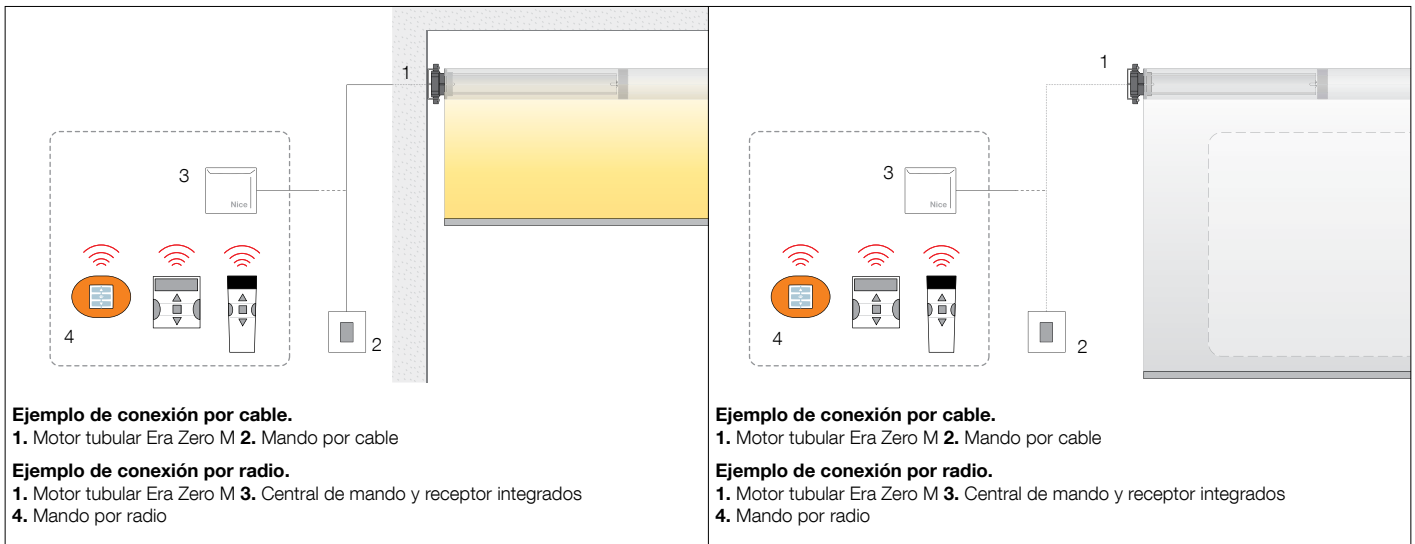

Technische Daten

Modell	E Z M 425	E Z M 815
Elektrische Daten		
Stromversorgung (V/Hz)		230
Aufgenommene Stromstärke (A)	0,57	0,60
Leistungsaufnahme (W)	120	122
Leistungsdaten		
Drehmoment (Nm)	4	8
Geschwindigkeit (U/Min)	25	15
Zugleistung* (kg)	8	15
Anzahl der Umdrehungen vor dem Stopp		27
Betriebszeit (Min)		4
Abmessungen		
Länge (L) (mm)		426
Motorgewicht (kg)		1,75
Abmessungen der Verpackung (mm)		90x90x465
Gewicht verpackter Motor (kg)		2

* Berechneter Wert bei einem Wellendurchmesser von 60 mm
Kabellänge 2.5 m - Schutzgrad IP44 - N. 4 adriges Kabel

Steuersysteme ideal für Era Zero M

NiceWay
Modulare Sender und Halterungen für die Wandmontage, fest installierte und mobile Fernbedienungen.
Schalter
für Antriebe ohne eingebaute Steuerung.

Ergo, Plano, Planotime und TTX4
Tragbare Sender, Unterputz- oder Wandmontage, Multifunktionszeitschaltuhr

Nemo, Volo und Niceway-Sonnensensor
Regen-Wind-Sonnenwächter, ausrichtbar, für Außenbereiche. Licht-Temperatursensor für Innenbereiche.

Mindy und TT2
Steuerungen für Aufputzoder Unterputzmontage oder für durchgehende Installation.