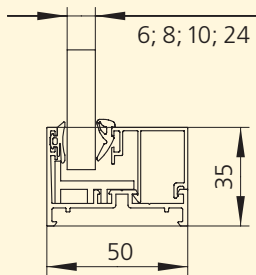

Technische Vorteile mit System

Vertikalschnitt w50-c lite
Flexibel einsetzbar und einfache Montage

- Transparente Ganzglas-Festverglasung für eine elegante Optik
- Sehr attraktives Preis-Leistungs-Verhältnis
- Nachrüstbar
- Passendes Design zu den Ganzglas-Seitenelementen Schiebe-Tür w17-c und Schiebe-Dreh-Tür w26-c
- Leichte Konstruktion für einfache und individuelle Befestigung

Technische Details	Seitenverglasung SUPER LITE
Festelement-Form	
Max. Breite¹⁾	bei 0–15° Dachneigung: 440 cm bei 15–30° Dachneigung: 390 cm bei 30–45° Dachneigung: 310 cm
Max. Höhe	bis 260 cm (abhängig von der Statik)
Glasstärken und -typen	Vorgerichtet für Verglasung 8 mm; 6, 10 und 24 mm möglich Verschiedene Glasarten²⁾ möglich (z. B. ESG, Ornamentglas, satiniertes Glas)
Farben	47 Standardfarben, 8 WiGa-Trend Farben³⁾, andere Strukturfarben³⁾, 200 RAL-Sonderfarben³⁾
Zubehör	Fensterbankprofile, Anschlussprofile für Pfosten, Rahmenverbreiterungen, Rechteckrohre, Spaltdichtungen für Verglasungen

1) abhängig von der Dachkonstruktion 2) abhängig von der Glasart statisch bedingt abweichende Maße 3) mit Aufpreis

Technische Änderungen vorbehalten