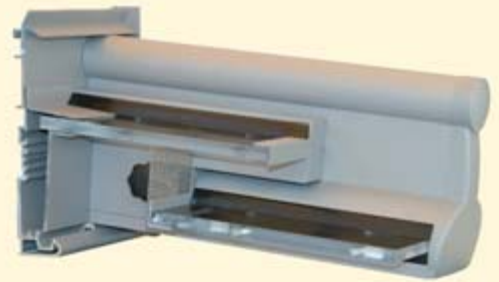

Querschnitt durch den Dachlüfter **WeiTop DL permanent**

- Sehr attraktives Preis-Leistungs-Verhältnis
- Optional mit Insektenschutz oder Winterblende

Technische Details	WeiTop DL permanent
Achsmaß	0,5 – 1 m
Glasstärken	vorgerüstet für die angegebene Stärke der Dacheindeckung (10, 12 und 16 mm)
Farben	47 Standardfarben, 8 WiGa-Trend Farben*, andere Strukturfarben*, 200 RAL-Sonderfarben* immer in Dachfarbe gepulvert
Optionales Zubehör	Insektenschutz zur manuellen Montage Winterblende zur manuellen Montage
Allgemeine Hinweise	Dachneigung 5° – 45° ohne Dacheindeckung

* mit Aufpreis

Technische Änderungen vorbehalten