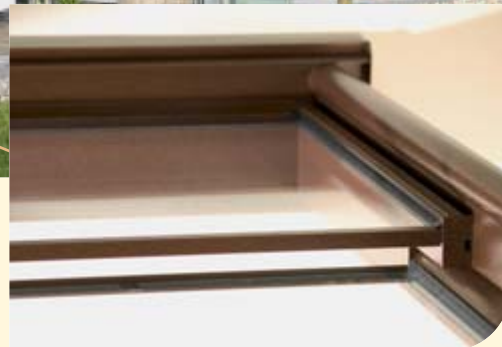

NEU! Dauerhaft gute Luft – mit dem Permanent-Dachlüfter

Der Dachlüfter WeiTop DL permanent überzeugt durch eine smarte Konstruktion und einen besonders günstigen Preis

Für ein dauerhaft gutes Klima und eine zuverlässige Entlüftung der weinor Glasoase® sorgt der weinor Dachlüfter **WeiTop DL permanent**.

Die Konstruktion ist ebenso einfach wie intelligent: Der Dachlüfter **WeiTop DL permanent** besteht aus zwei übereinanderliegenden Dach-
eindeckungen. Durch den Abstand der beiden Scheiben zueinander wird verbrauchte Luft kontinuierlich entsorgt. Bestehende weinor Glasoasen® können jederzeit nachgerüstet werden.

Mit seinem zurückhaltenden Design fügt sich der Dachlüfter **WeiTop DL permanent** nahtlos in die Optik der weinor Glasoase® ein: Die volle Transparenz bleibt erhalten.

Zusätzlich kann die Öffnung optional mit einem Insektenschutz oder einer Winterblende ausgerüstet werden.