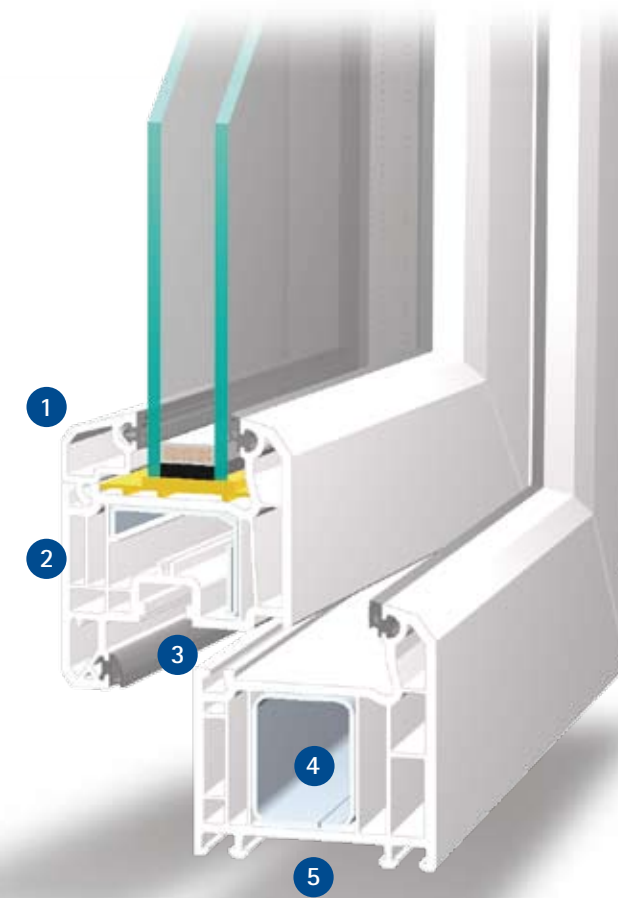

2-flügeliges Fenster in flächenversetzter Variante

Markantes Design mit abgefasteter Kontur

Variante: halbflächenversetzt

## Das VEKA System mit dem markanten Design

- 1 **Das geradlinige Design** mit abgeschrägten Konturen verleiht dem TOPLINE System seine markante Optik
- 2 **Hohe Wärmedämmwerte** von bis zu  $U_w = 1,0 \text{ W/m}^2\text{K}$  sind je nach Verglasung möglich und senken die Heizkosten spürbar
- 3 **Hochwertige Dichtungen** in attraktivem Grau oder Schwarz; das Anschlagdichtungs-System mit zwei Dichtungsebenen hält zuverlässig Kälte, Zugluft und Feuchtigkeit ab
- 4 **Verzinkte Metallverstärkungen** nach VEKA Verarbeitungsrichtlinien sorgen für statische Sicherheit und dauerhafte Funktion
- 5 **Mehrkammerprofil** mit 70 mm Basis-Bautiefe nutzt optimal die isolierende Wirkung von Luft