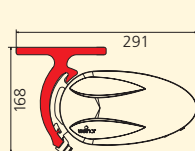

Dachsparrenmontage