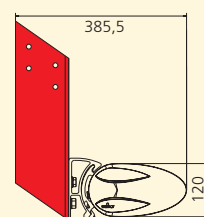

Dachsparrenmontage