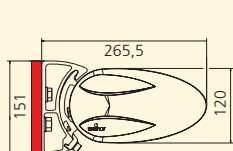

Reagieren auf jedes Wetter: Wettersensoren WeiTronic

Die **WeiTronic** Wettersensoren gibt es als reine Sonnenautomatik, als Sonnen- und Windautomatik sowie als Sonnen-, Wind- und Regenautomatik. Entsprechend ihres Leistungsspektrums fahren sie die Markise bei Sonne automatisch aus und bei Regen oder Wind ein. So sorgen sie für Schutz und Sicherheit – auch wenn Sie einmal nicht zu Hause sind.

Perfekte und einfache Montage auch bei unterschiedlichen Bausituationen durch moderne Zweipunktaufhängung

Wandmontage