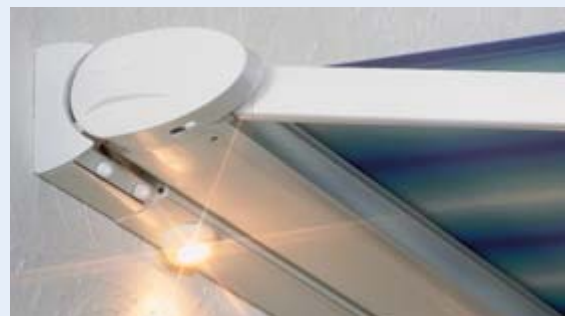

47 Gestellfarben und
WiGa-Trend-Farben

WeiTronic Remoto
Funksteuerung

Cassita

Die zierliche Markise – mit großer Technik