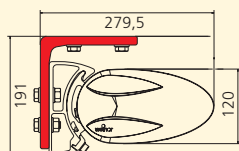

Deckenmontage