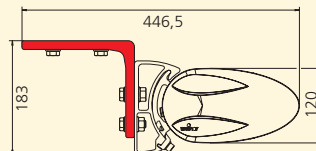

Dachsparrenmontage