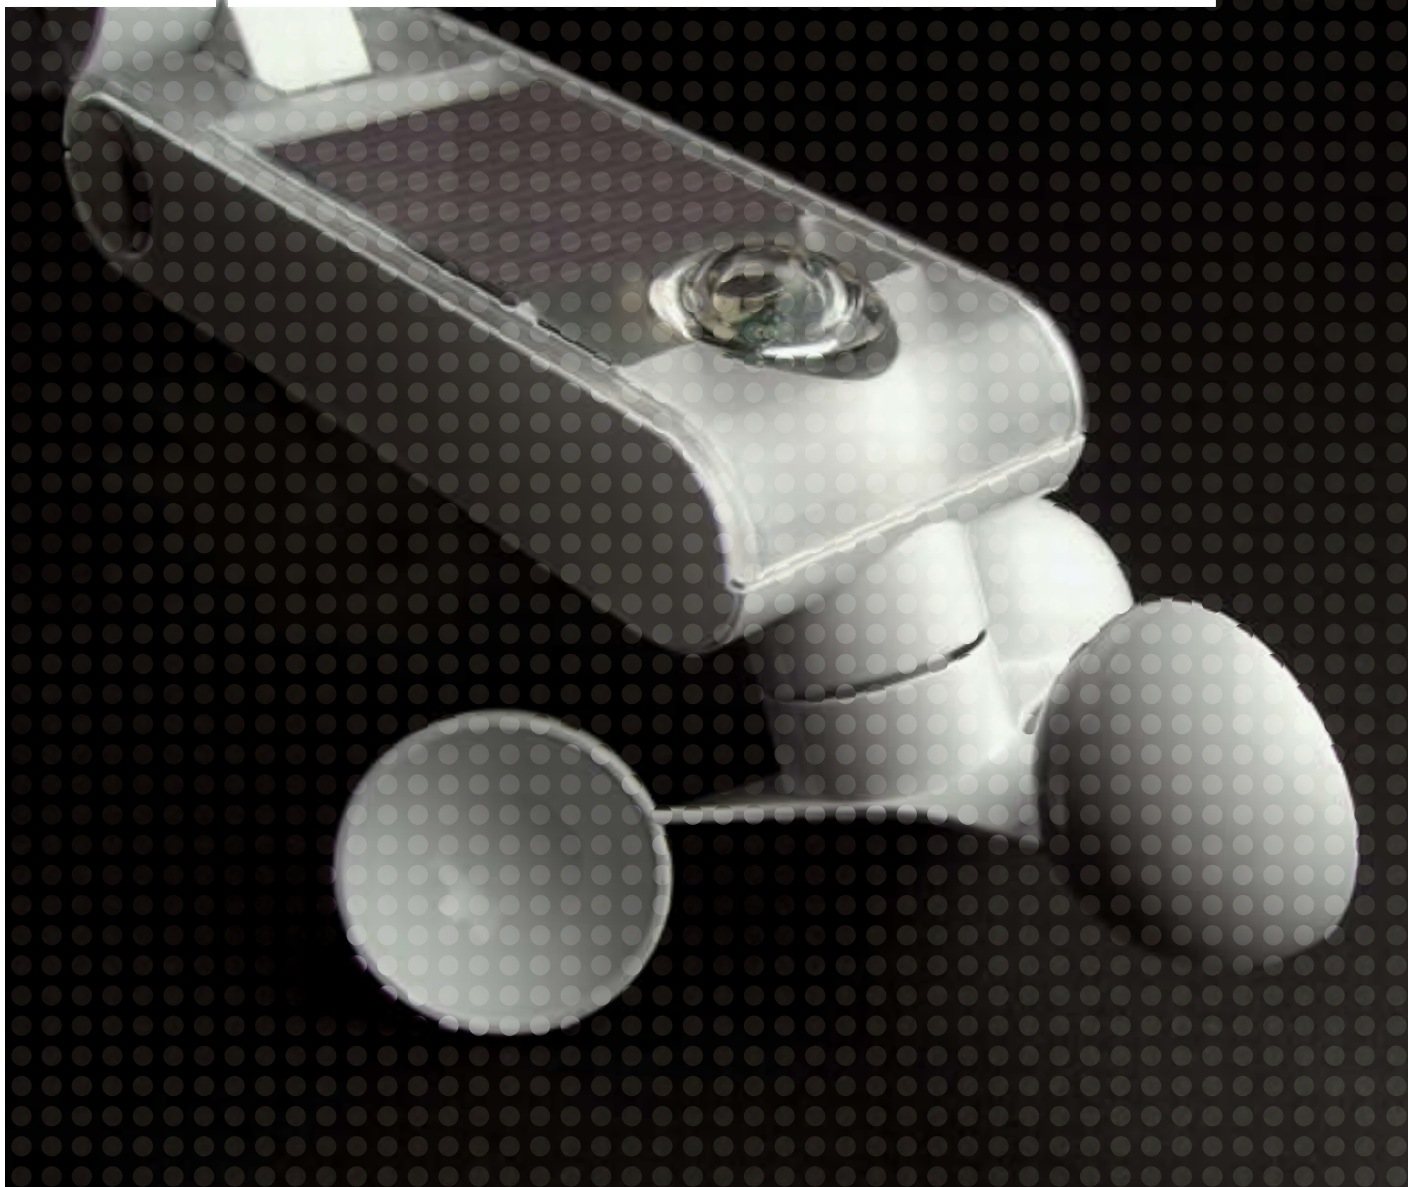

Nemo Kabelloser Klimawächter

Die neuen intelligenten Wind-, Sonnen- und Regenwächter, präzise und zuverlässig, unter jeder Wetterbedingung - auch kabellos erhältlich!

Nice

Home Automation

**Wind- und Sonnen-
und Sonnenfunkwächter,
durch integrierte
Photovoltaikzellen gespeist.**

Photovoltaikzellen

In zwei Ausführungen erhältlich:

- mit "Sonnen- und Wind-Wächter";
- mit "Sonnenwächter".

Kein Anschluss:

Der Wächter wird durch die Sonnenenergie gespeist und kommuniziert per Funk mit der Steuerung, die je nach erhaltenen Impulsen die Bewegung des Rollladens oder der Markise steuert.

in der Steuerung durch einen bequemen, integrierten Druckknopf. Durch Einstellung der Trimmer auf den Testgrenzwert kann die Funktion der Sonnen und Wind- Wächter geprüft werden, ohne das Aufkommen von Wettereinflüssen simulieren zu müssen.

Optimierung der Empfindlichkeit gegenüber vertikalen Luftströmen.

Innovatives Kontroll- und

Signalisierungssystem: eine zweifarbige Led (grün und rot, eingeschaltet, abgeschaltet oder unterbrochen) vermittelt Informationen über den Zustand des Wächters (Überschreiten des eingestellten Grenzwertes, mangelhafte Funktion usw.).