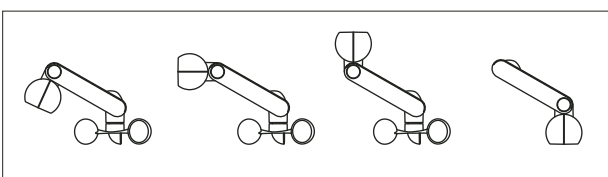

Maximale Flexibilität: mit einer einstellbaren Halterung zur Befestigung auf Oberflächen mit jeder Neigung.