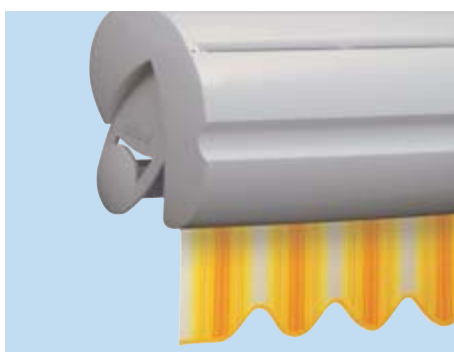

Flexibler Volant auf Wunsch

Der optionale Volant ist mit wenigen Handgriffen abzunehmen und kann so im Winter geschützt aufbewahrt werden.

Technische Details

Max. Breite/Ausfall

Kastengröße

Gekoppelte Anlagen

Kurbelantrieb

Motorantrieb

Funksteuerung **WeiTronic***

Neigungsverstellung

Stoffauswahl

47 Standard RAL-Farben

Andere RAL-Farben

8 WiGa-Trend Farben

Andere Strukturfarben

Andersfarbige Seitenteile

Montagevarianten

Beleuchtung*

Windstützen

Semina

600 cm/350 cm (2 Arme) oder 700 cm/350 cm (3 Arme)

20,4 cm x 20,4 cm (B x H, ohne Konsolen)

nein

ja, optional

ja, serienmäßig

WeiTronic Combo-868 MA inkl. **WeiTronic Agido-868**
(passende **WeiTronic** Handsender, siehe Hauptpreisliste)

5° bis 40°

große Tuchauswahl aus den gültigen weinor Kollektionen

ja

ja, gegen Aufpreis

ja, gegen Aufpreis

ja, gegen Aufpreis

ja, gegen Aufpreis

Wand-, Decken- und Dachsparrenmontage

Lichtleiste **Lux** oder **Lux Design** gegen Aufpreis (s. Hauptpreisliste)

ja, gegen Aufpreis