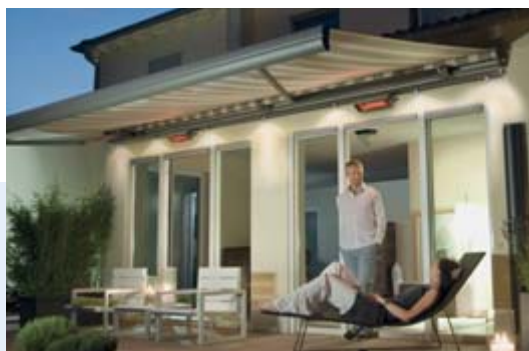

Alles aus einer Hand: clevere Accessoires für Ihren Komfort

Die Lichtleiste Lux schafft behagliche Atmosphäre

Mit der Lichtleiste **Lux** können Sie sich und Ihre Gäste immer ins rechte Licht setzen. Die Lichtleiste ist einfach an Ihrer Hauswand anzubringen. Sie kann sowohl manuell als auch per Fernbedienung aktiviert werden. So schaffen Sie durch Beleuchtung eine angenehme Atmosphäre auf Ihrer Terrasse.