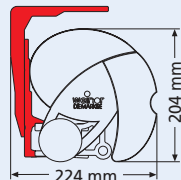

Deckenmontage