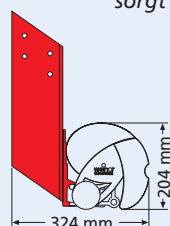

Dachsparrenmontage

CLICFIT Die Qualitäts-Heizröhren überzeugen mit einer außergewöhnlichen Lebensdauer von 5.000 Stunden. Für einen schnellen, unkomplizierten Röhrenwechsel sorgt das Clic-Fit-System.