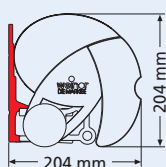

Wandmontage